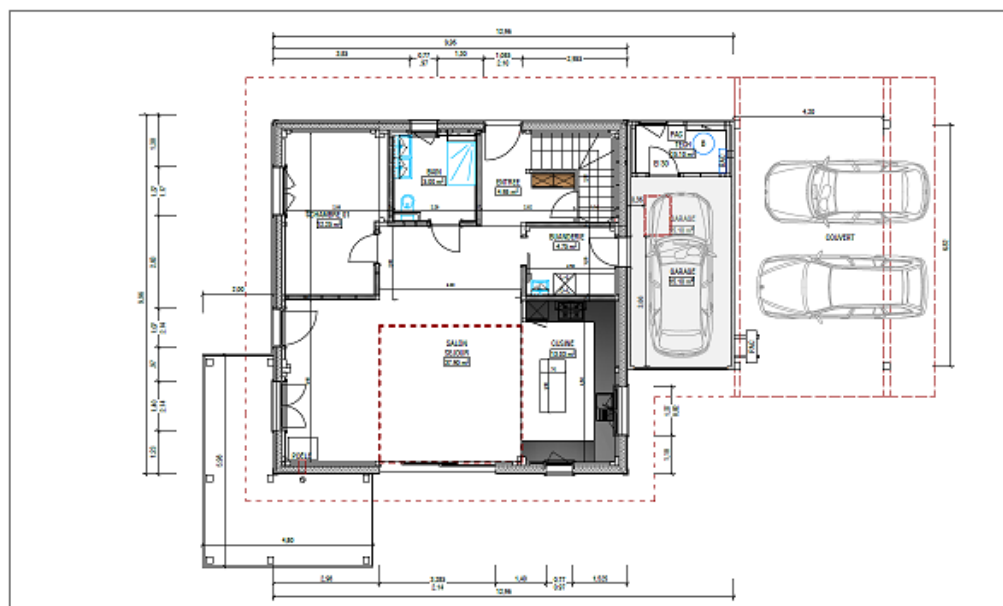

Villa Rosablanche - Chamoson

Dans un écrin de verdure... Proche de toutes commodités et bénéficiant d'une vue magnifique sur la vallée du Rhône. Cette jolie maison de 179 m² brut se répartit sur 2 étages comme suit :

Rez-de-chaussée (99 m² brut) : un hall, une salle de bain, une buanderie, une chambre et une cuisine ouverte sur un salon lumineux,

1^{er} étage (83 m²) : avec 2 chambres et un bureau ainsi qu'une salle de bain. Un box garage fermé ainsi que le local technique accompagnent ce bien.

Les 3D, images et plans sur nos plaquettes de ventes ne sont pas contractuels

Prix villa basic CHF 490'000.-
Terrain CHF 240'000.-

Voici ce qui est réalisable en option :

Option 1 – Modification étage CHF 15'000.-
Option 2 – Couvert à véhicules CHF 30'000.-
Option 3 – Terrasse couverte CHF 20'000.-
Option 4 – Galetas sur garage CHF 20'000.-